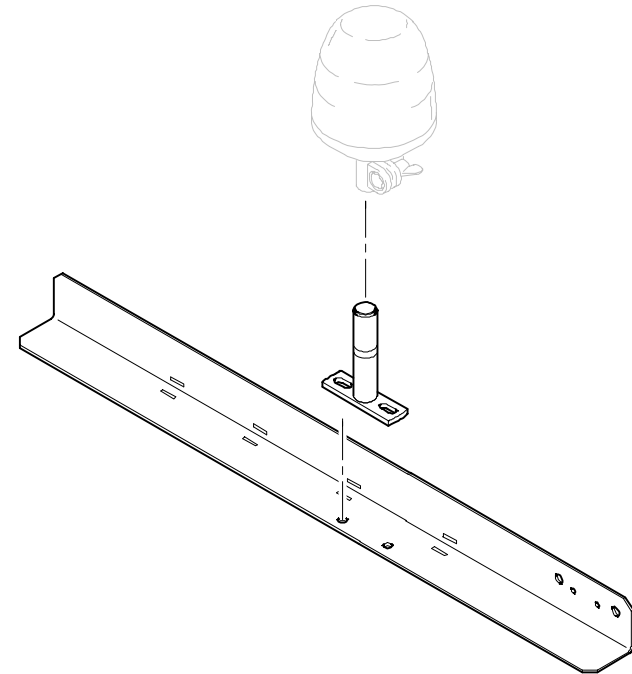

**GROVE**E.-TEILE BELEUCHTUNG, HECK  
E.-PARTS LIGHTING, REARBILDTAFEL  
PICTORIAL DISPLAY

08.08

**3165549-ETL #**

1/1

**GMK 5170  
BE 600  
G 806****1****2**